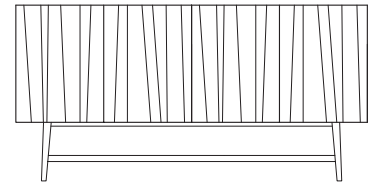

Addition: Larger holes for cables/
ventilation (standard for wall
mounted vass) Price:

V40:90W Wall mounted

h: 40 cm
d: 41,5 cm
w: 90 cm
Price:

V40:135W Wall mounted

h: 40 cm
d: 41,5 cm
w: 135 cm
Price:

V40ST

h: 72 cm
d: 40 cm
w: 90 cm
Price:

V60ST

h: 92 cm
d: 40 cm
w: 90 cm
Price:

V40:135ST

h: 72 cm
d: 40 cm
w: 135 cm
Price:

V60:180ST

h: 92 cm
d: 40 cm
w: 180 cm
Price:

V40B

h: 45 cm
d: 40 cm
w: 90 cm
Price:

V60B

h: 65 cm
d: 40 cm
w: 90 cm
Price:

V40:135B

h: 45 cm
d: 40 cm
w: 135 cm
Price:

V60:180B

h: 65 cm
d: 40 cm
w: 180 cm
Price:

V40F

h: 43,5 cm
d: 40 cm
w: 90 cm
Price:

V60F

h: 63,5 cm
d: 40 cm
w: 90 cm
Price:

V40:135F

h: 43,5 cm
d: 40 cm
w: 135 cm
Price:

V60:180F

h: 63,5 cm
d: 40 cm
w: 180 cm
Price:

V40:180F