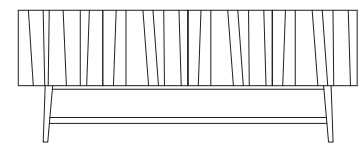

h: 45 cm
d: 40 cm
w: 90 cm
Price:

V60B

h: 65 cm
d: 40 cm
w: 90 cm
Price:

V40:135B

h: 45 cm
d: 40 cm
w: 135 cm
Price:

V60:180B

h: 65 cm
d: 40 cm
w: 180 cm
Price:

V40F

h: 43,5 cm
d: 40 cm
w: 90 cm
Price:

V60F

h: 63,5 cm
d: 40 cm
w: 90 cm
Price:

V40:135F

h: 43,5 cm
d: 40 cm
w: 135 cm
Price:

V60:180F

h: 63,5 cm
d: 40 cm
w: 180 cm
Price:

V40:180F

h: 43,5 cm
d: 40 cm
w: 180 cm
Price:

V40:180B

h: 45 cm
d: 40 cm
w: 180 cm
Price:

V40:180ST

h: 72 cm
d: 40 cm
w: 180 cm
Price:

VASS by Claesson Koivisto Rune

V120B
2 shelves
h: 120 cm
d: 40 cm
w: 90 cm

V120F
2 shelves
h: 118,5 cm
d: 40 cm
w: 90 cm

Wardrobe V45:220B
h: 220 cm
d: 60 cm
w: 45 cm
Standard:
2 shelves + rail + oak plinth:
Lacquered:
Add. 1: 2 shelves:
Add. 2: 3 drawers:
Add. 3: Side panel 60 or 65 cm:
Add. 4: Lacquered plinth:

Wardrobe V220B
h: 220 cm
d: 60 cm
w: 90 cm
Standard:
2 shelves + rail + oak plinth:
Lacquered:
Add. 1: 2 shelves:
Add. 2: 3 drawers:
Add. 3: Side panel 60 or 65 cm:
Add. 4: Lacquered plinth: