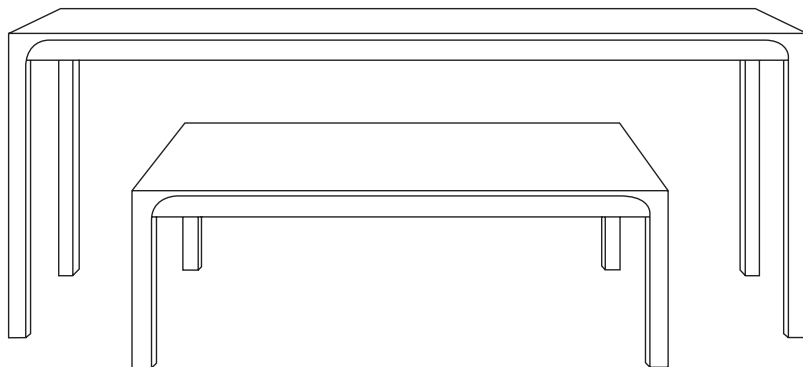

## TABLE ARC by Claesson Koivisto Rune

### **Table ARC** by Claesson Koivisto Rune

Hight: Dining table 72 cm, Coffee table 40 cm

l: 80 cm b: 80 cm

l: 120 cm b: 60 cm

l: 120 cm b: 80 cm

l: 160 cm b: 80 cm

l: 200 cm b: 90 cm

l: 120 cm b: 120 cm